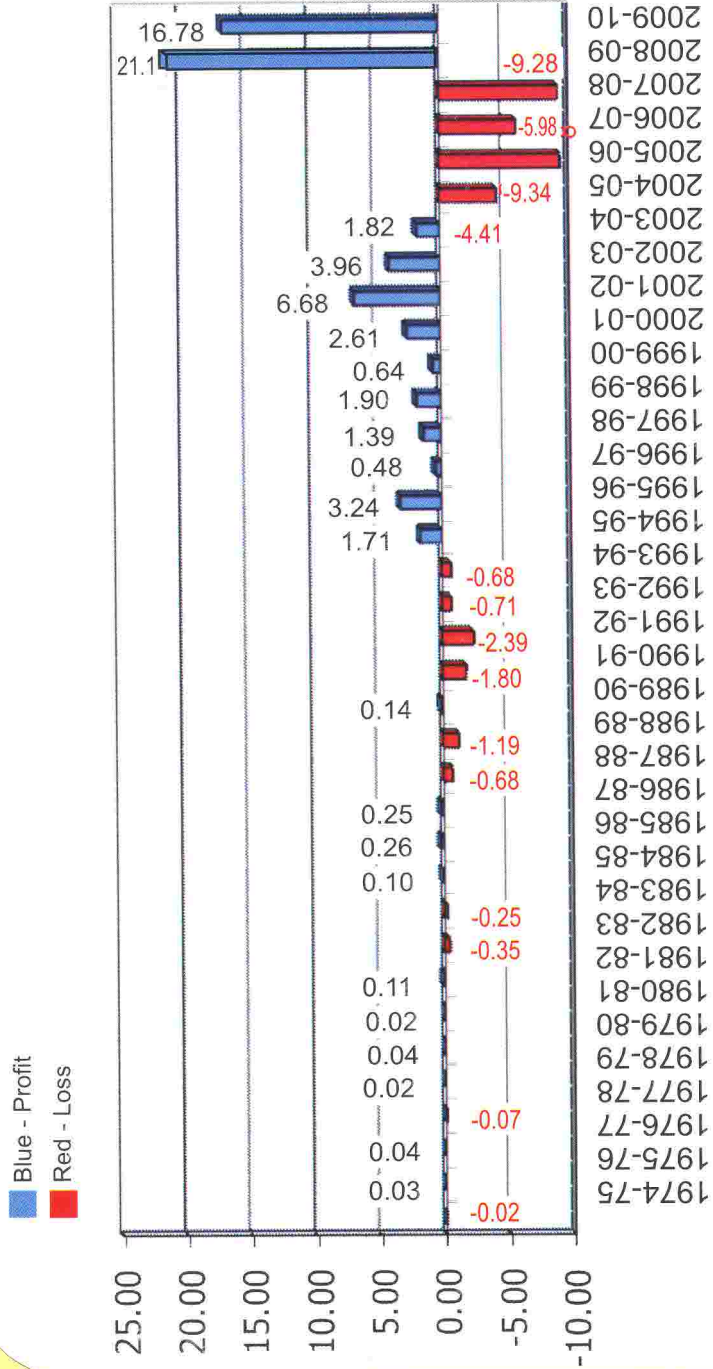

**Performance of the Company since inception
 Turn over (Rs. in Core)**

Turn Over Rs. in Core

Year

ಕರ್ನಾಟಕ ರೂರಲ್ ಇನ್‌ಫ್ರಾಸ್ಟ್ರಕ್ಚರ್ ಡೆವಲಪ್‌ಮೆಂಟ್ ಲಿಮಿಟೆಡ್, ಬೆಂಗಳೂರು
ನಿಗಮವು ಅಸ್ತಿತ್ವಗೊಂಡ ವರ್ಷದಿಂದ ಇಲ್ಲಿಯವರೆಗೆ ಸಾಧಿಸಿದ ಪ್ರಗತಿ (ರೂ. ಕೋಟಿಗಳಲ್ಲಿ)

**Performance of the Company since inception
NET PROFIT/LOSS (Rs. In Core)**

Profit / Loss Rs. in Core

Year